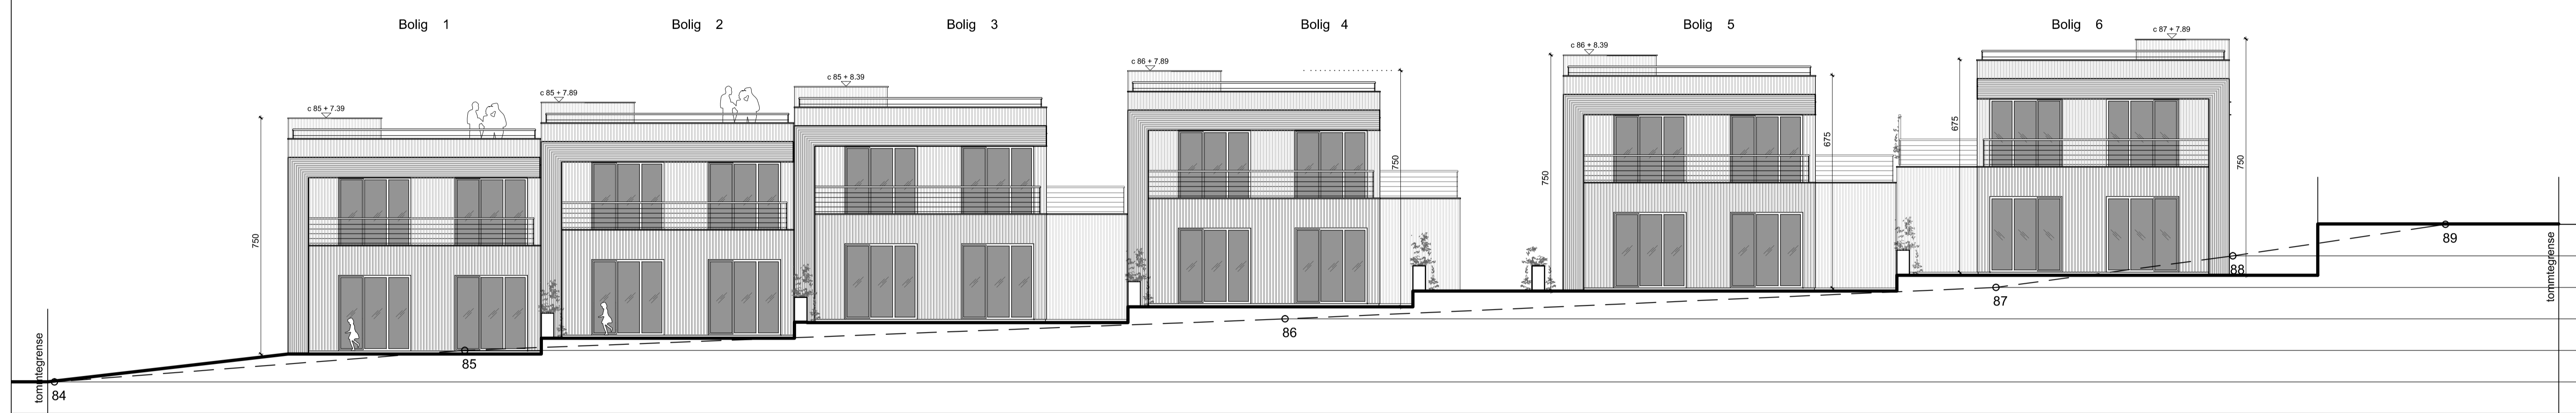

Østfasade Boliger 1-6

Vestfasade Boliger 1-6

Sydfasade Boliger 1-4

Nordfasade Boliger 1-4

Målestokk: 1:100

Revisjon	Dato	Revisjon	Sign
Tittakshaver		Hans Andersen	
Byggeadresse		Molleberget 4, HOLE	Gnr. 231 Bnr. 85
Dato: 28.08.2016		Sign:	Prosjektnr: Tegnr:
Utarbeidet av:			