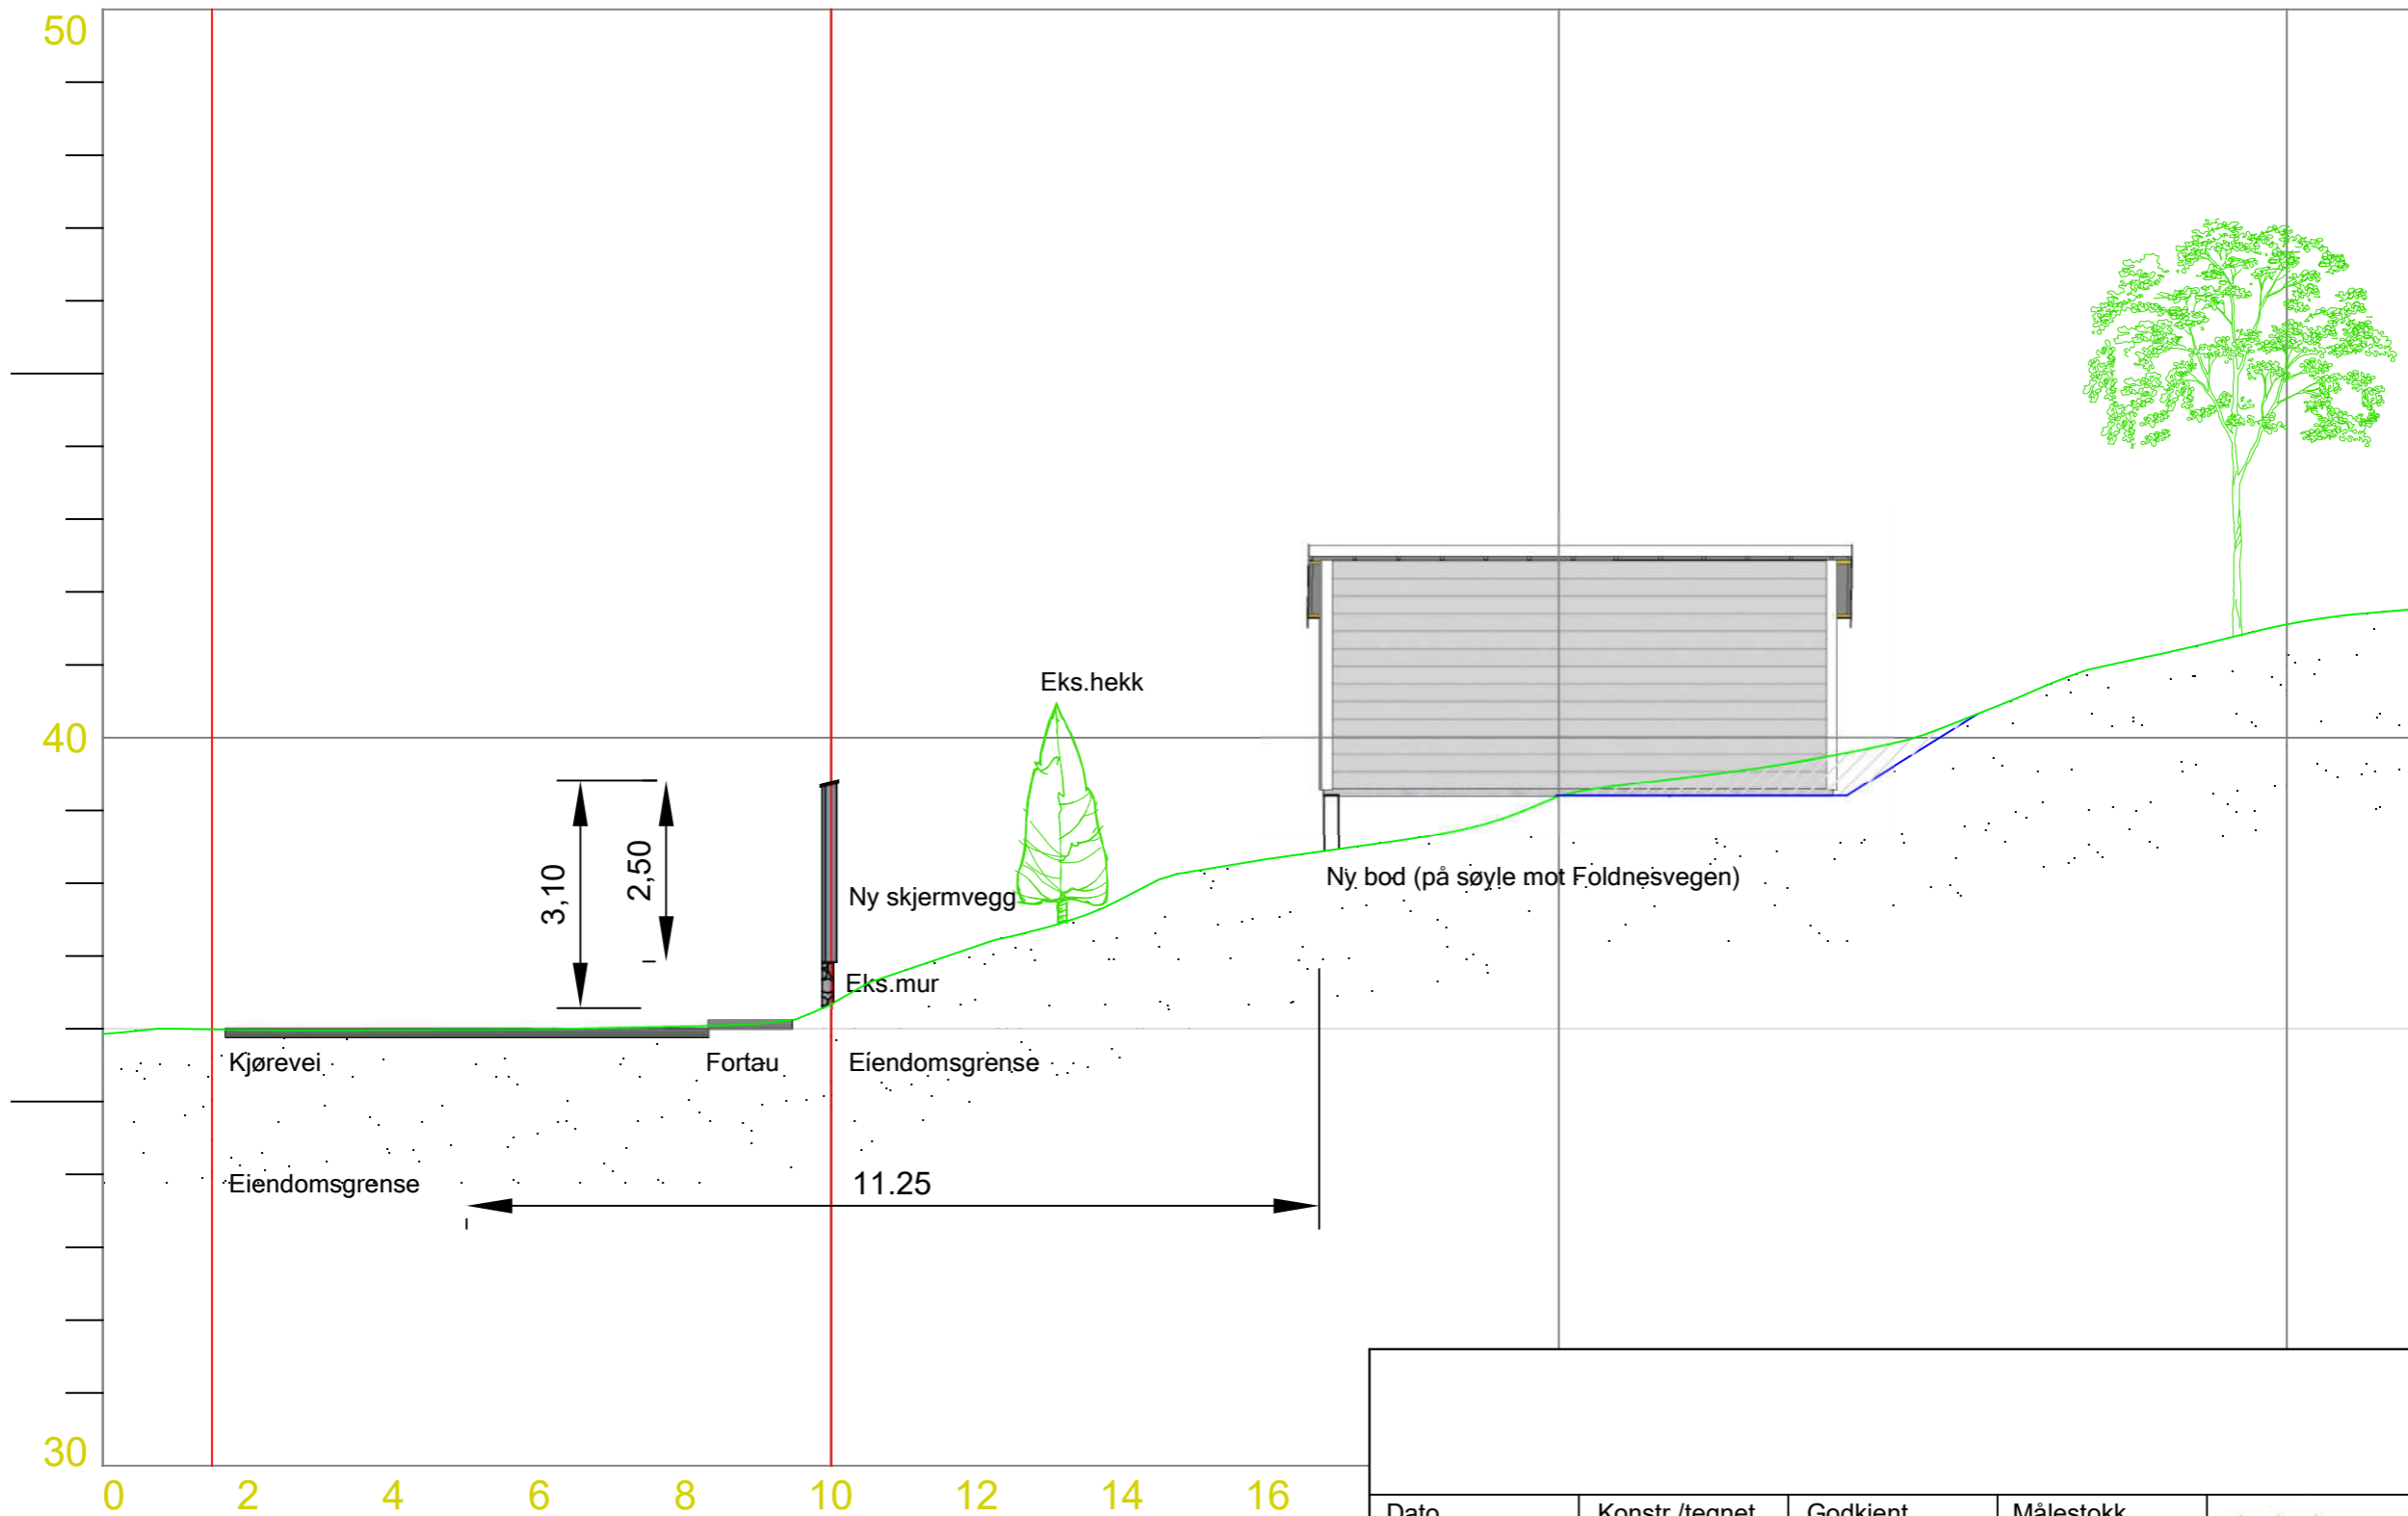

NABOVARSEL - NEDKOPIERT

-  Mur
-  Terreng fjernet på bnr 537
-  Eks.terreng iht kartgrunnlag
-  Justert terreng

Dato 29.11.16	Konstr./tegnet	Godkjent	Målestokk 1:100	
Raymond Nilssen Terrengprofiler - A-A Gnr 36/537 - Krokavegen			Erstatning for: Erstattet av: 201	
Henvisning:		Beregning:		